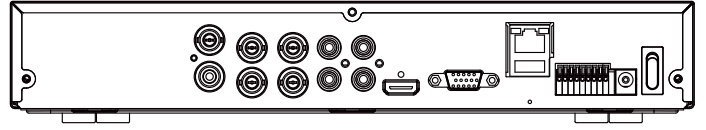

4 路 H.265 混合型 監控 錄放 影機

TE - X S C 0 4 0 8 1 - N

產品特色

- 支援 CoC 同軸控制
- 支援雲端空間備份儲存
- 支援 4 CH 即時回放觀看
- 支援手機 QRcode P2P 快速連線
- 採用最新 H.265 視訊壓縮技術
- 台灣製造
- HDMI 4K 輸出
- 採用台灣聯詠 NOVATEK 晶片
- 支援 CVBS / V GA / HDMI 同時顯示
- 可透過網路監看 IE / CMS / iPhone / Android

產品規格

影像				
產品型號	TE-XSC04081-N			
壓縮模式	H.264 / H.265			
顯示螢幕分割	1 / 4 / 6			
影像輸入	類比	4 CH		
	IP	2 CH (單 IP 攝影機最高可接入 6 CH)		
	總頻道	6 CH		
影像輸出	CVBS	704×576		
	VGA	1024×768, 1280×720, 1280×1024, 1440×900, 1920×1080		
	HDMI	1024×768, 1280×720, 1280×1024, 1440×900, 1920×1080, 2560×1440, 3840×2160		
錄影				
總錄影解析度	主碼流	類比高清	解析度	8MP : 15 fps / 5MP : 20 fps / 4MP / 1080P / 720P / 960H : 30 fps
			8MP	7 fps (PAL) / (NTSC)
			5MP	12 fps (PAL) / (NTSC)
			4MP	15 fps (PAL) / (NTSC)
			1080P	25 fps (PAL) / 30 fps (NTSC)
	IP	解析度	8MP(4K), 4MP, 2MP (1080P), 720P	
張數		每路最大 25 fps (PAL) / 30 fps (NTSC)		
子碼流	混合	PAL	704×576 每路最大 10 fps	
		NTSC	704×480 每路最大 10 fps	
回放				
回放張數	8MP	28 fps (最高 4 路 回放)		
	5MP	48 fps (最高 4 路 回放)		
	4MP	60 fps (最高 4 路 回放)		
	1080P	120 fps (最高 4 路 回放)		
回放速度	快速回放	2 倍、4 倍、8 倍、16 倍		
	倒轉播放	2 倍、4 倍、8 倍、16 倍		
	慢速回放	1/2 倍、1/4 倍、1/8 倍、1/16 倍		
介面				
網路接口	R J45 10 / 100 Base-T			
序列介面	RS485			

警報		
警報輸入	4 組輸入	
警報輸出	1 組輸出	
警報通知	設定	電子圍籬警報
		區域入侵警報
		人形偵測警報
		車形偵測警報
		移動偵測警報 (靈敏度 1~8 級)
	影像遺失警報	
通知	蜂鳴聲警報	
	E-mail 通知	
	推送警報訊息到 APP	
音訊		
聲音格式	G.711a	
聲音輸入	4 組輸入	
聲音輸出	1 組輸出	
儲存		
USB 2.0	前面板 X 1	
USB 2.0	後面板 X 1	
SATA	SATA X 1 (最高支援 10TB)	
E-SATA	不支援	
遠端操作		
遠端瀏覽	遠端軟體 CMS / TecomView APP / IE/ Chrome / Edge / Safari / Firefox	
行動裝置	iPhone / Android	
同時上線用戶數	支援多個用戶同時監控	
遠端控制	顯示 / 回放 / 備份 / 參數設定	
其他		
電源	DC12V / 2A	
工作環境	-10° C ~ +50° C (14° F ~ 122° F) 濕度 ≤ 90 %	
尺寸	300 X 220 X 53 mm	