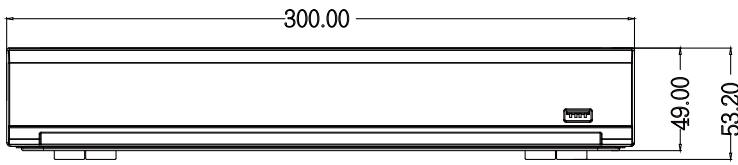

產品規格

影像				
產品型號	TE-XSC04081-N			
壓縮模式	H.264 / H.265			
顯示螢幕分割	1 / 4 / 6			
影像輸入	類比	4 CH		
	IP	2 CH (單 IP 攝影機最高可接入 6 CH)		
	總頻道	6 CH		
影像輸出	CVBS	704×576		
	VGA	1024×768, 1280×720, 1280×1024, 1440×900, 1920×1080		
	HDMI	1024×768, 1280×720, 1280×1024, 1440×900, 1920×1080, 2560×1440, 3840×2160		
錄影				
總錄影解析度	主碼流	類比高清	解析度	8MP : 15 fps / 5MP : 20 fps / 4MP / 1080P / 720P / 960H : 30 fps
			8MP	7 fps (PAL) / (NTSC)
			5MP	12 fps (PAL) / (NTSC)
			4MP	15 fps (PAL) / (NTSC)
			1080P	25 fps (PAL) / 30 fps (NTSC)
	IP	解析度	8MP(4K), 4MP, 2MP (1080P), 720P	
張數		每路最大 25 fps (PAL) / 30 fps (NTSC)		
子碼流	混合	PAL	704×576 每路最大 10 fps	
		NTSC	704×480 每路最大 10 fps	
回放				
回放張數	8MP	28 fps (最高 4 路 回放)		
	5MP	48 fps (最高 4 路 回放)		
	4MP	60 fps (最高 4 路 回放)		
	1080P	120 fps (最高 4 路 回放)		
回放速度	快速回放	2 倍、4 倍、8 倍、16 倍		
	倒轉播放	2 倍、4 倍、8 倍、16 倍		
	慢速回放	1/2 倍、1/4 倍、1/8 倍、1/16 倍		
介面				
網路接口	R J45 10 / 100 Base-T			
序列介面	RS485			

警報		
警報輸入	4 組輸入	
警報輸出	1 組輸出	
警報通知	設定	電子圍籬警報
		區域入侵警報
		人形偵測警報
		車形偵測警報
		移動偵測警報 (靈敏度 1~8 級)
	影像遺失警報	
通知	蜂鳴聲警報	
	E-mail 通知	
	推送警報訊息到 APP	
音訊		
聲音格式	G.711a	
聲音輸入	4 組輸入	
聲音輸出	1 組輸出	
儲存		
USB 2.0	前面板 X 1	
USB 2.0	後面板 X 1	
SATA	SATA X 1 (最高支援 10TB)	
E-SATA	不支援	
遠端操作		
遠端瀏覽	遠端軟體 CMS / TecomView APP / IE/ Chrome / Edge / Safari / Firefox	
行動裝置	iPhone / Android	
同時上線用戶數	支援多個用戶同時監控	
遠端控制	顯示 / 回放 / 備份 / 參數設定	
其他		
電源	DC12V / 2A	
工作環境	-10° C ~ +50° C (14° F ~ 122° F) 濕度 ≤ 90 %	
尺寸	300 X 220 X 53 mm	