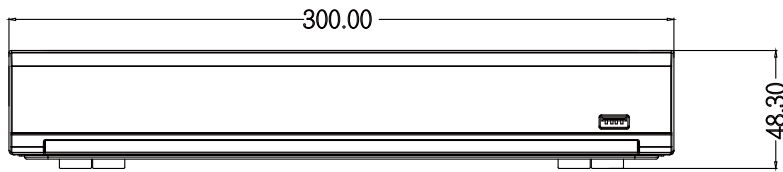

8 路 H.265 智能網路型監控錄影主機

TE-NSD08082-NFP

產品特色

- 支援人臉辨識
- 支援 8 CH 即時回放觀看
- 採用最新 H.265 視頻壓縮技術
- 台灣製造
- 採用台灣聯詠 NOVATEK 晶片
- 可透過網路監看 IE / CMS / iPhone / Android

產品規格

| 影像 | | |
|---------|---|--|
| 產品型號 | TE-NSD08082-NFP | |
| 壓縮模式 | H.264 / H.265 | |
| 顯示螢幕分割 | 1 / 4 / 6 / 8 / 9 | |
| 影像輸入 | 8 CH | |
| 影像輸出 | VGA | 1024×768, 1280×720, 1280×1024, 1440×900, 1920×1080 |
| | HDMI | 1024×768, 1280×720, 1280×1024, 1440×900, 1920×1080, 2560×1440, 3840×2160 |
| 錄影 | | |
| 錄影解析度 | 8MP (4K), 5MP, 3MP, 2MP (1080P), 960P, 720P | |
| 輸入頻寬 | 128 Mbps | |
| 輸出頻寬 | 128 Mbps | |
| 錄影模式 | 連續 / 手動 / 排程 / 動作偵測 / 感測器 / 警報 | |
| 錄影張數 | 8MP | 45 fps |
| | 4MP | 90 fps |
| | 2MP | 180 fps |
| 回放 | | |
| 同步回放 | 8 CH | |
| 錄影張數 | 8MP | 45 fps |
| | 4MP | 90 fps |
| | 2MP | 180 fps |
| 回放速度 | 快速回放 | 2 倍、4 倍、8 倍、16 倍 |
| | 倒轉播放 | 2 倍、4 倍、8 倍、16 倍 |
| | 慢速回放 | 1/2 倍、1/4 倍、1/8 倍、1/16 倍 |
| 儲存 | | |
| USB 2.0 | 前面板 X 1 / 後面板 X 1 | |
| SATA | SATA X 2 (最高支援共 12 TB) | |
| E-SATA | 不支援 | |