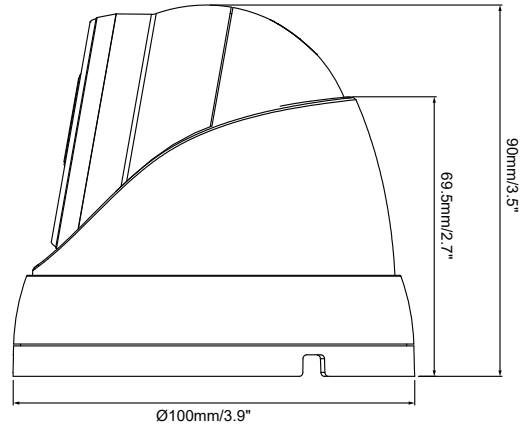

## 產品規格

攝影機	
攝像元件	TE-IPE60405F36-NCWI
攝像元件	1/2.7" CMOS
圖像像素	5MP 2880(H)×1620(V)
電子快門	1/5 ~ 1/20000s
鏡頭	固定 3.6mm @ F1.0
最低照度	彩色 0.002 lux @ F1.0 (AGC ON) 黑白 0 lux @ IR ON
最短視距	1 m
紅外線燈數	2 顆
白光燈數	2 顆
紅外線投射距離	Up to 30 m
白光投射距離	Up to 25m
寬動態	120 db
數位降噪	3D DNR
可視角度	H:88° V:48° D:105°
影像	
視訊壓縮格式	H.265 / H.264
影像模式	全彩模式 / 日夜模式 / 排程模式
影像功能	支援背光補償 (5 區) / 位移偵測 (8 段)
影像調校	影像翻轉, 自動白平衡, 自動增益
第一碼流 (S1)	5MP(2880x1620),4MP(2592x1520), 3MP(2304x1296),1080P(1920x1080) 960P(1280 x 960),720P(1280 x 720)@30 fps
第二碼流 (S2)	720P(1280x720),VGA(640x480), QVGA(320x240)@30 fps
第三碼流 (S3)	VGA(640x480),QVGA(320x240)@30 fps
碼流 (Bit Rate)	256 Kbps ~ 8 Mbps
串流形式	VBR / CBR
儲存	
SD card	支援, 最大容量支援至 256GB
遠端網路儲存	支援
硬體重置開關	支援