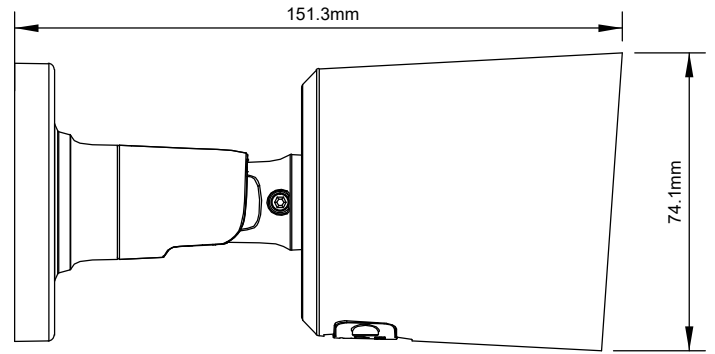

產品規格

攝影機	
攝像元件	TE-IPB60405F36-NCWI
攝像元件	1/2.7" CMOS
圖像像素	5MP 2880(H)×1620(V)
電子快門	1/5 ~ 1/20000s
鏡頭	固定 3.6mm @ F1.0
最低照度	彩色 0.002 lux @ F1.0 (AGC ON) 黑白 0 lux @ IR ON
最短視距	1 m
紅外線燈數	2 顆
白光燈數	2 顆
紅外線投射距離	Up to 30 m
白光投射距離	Up to 25m
寬動態	120 db
數位降噪	3D DNR
可視角度	H:88° V:48° D:105°
影像	
視訊壓縮格式	H.265 / H.264
影像模式	全彩模式 / 日夜模式 / 排程模式
影像功能	支援背光補償 (5 區) / 位移偵測 (8 段)
影像調校	影像翻轉, 自動白平衡, 自動增益
第一碼流 (S1)	5MP(2880x1620), 4MP(2592x1520), 3MP(2304x1296), 1080P(1920x1080) 960P(1280x960), 720P(1280x720) @30 fps
第二碼流 (S2)	720P(1280x720), VGA(640x480), QVGA(320x240)@30 fps
第三碼流 (S3)	VGA(640x480), QVGA(320x240)@30 fps
碼流 (Bit Rate)	256 Kbps ~ 8 Mbps
串流形式	VBR / CBR
儲存	
SD card	支援, 最大容量支援至 256GB
遠端網路儲存	支援
硬體重置開關	支援