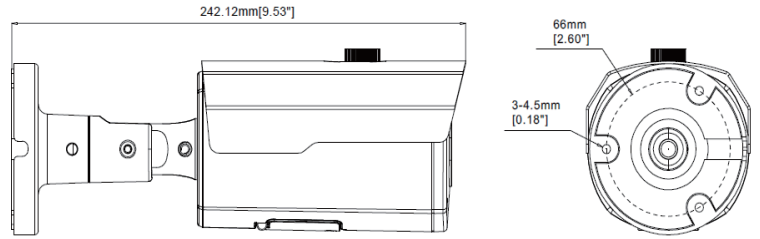

產品規格

攝影機	
產品型號	TE-IPB60305V12-MWA
攝像元件	1/2.7" CMOS
圖像像素	5MP 2880(H)×1620(V)
電子快門	1/5 ~ 1/20000s
鏡頭	電動變焦 2.8-12 mm @ F1.6
最低照度	彩色 0.004 lux @ F1.6 (AGC ON) 黑白 0 lux @ IR ON
最短視距	0.2 m
日夜切換	自動紅外線濾鏡切控
紅外線投射距離	Up to 45 m
寬動態	120 db
數位降噪	3D DNR
可視角度	H: 107-34°, V:55-19°, D: 134-38°
影像	
視訊壓縮格式	H.264 / H.265
影像模式	日夜模式 / 排程模式
影像功能	支援背光補償 (5 區), 位移偵測 (8 段) 影像標題和時間戳疊加, 隱私遮罩
影像調校	影像翻轉, 自動白平衡, 自動增益
第一碼流 (S1)	5MP(2880x1620), 4MP(2592x1520) 3MP(2304x1296), 1080P(1920x1080) 720P(1280x720)@30 fps
第二碼流 (S2)	720P(1280x720), VGA(640x480), QVGA(320x240)@30 fps
第三碼流 (S3)	VGA(640x480), QVGA (320x240) @30 fps
碼流 (Bit Rate)	256 Kbps ~ 8 Mbps
串流形式	VBR / CBR
儲存	
SD card	支援 · 最大容量支援至 256GB
重置開關	支援
遠端網路儲存	支援