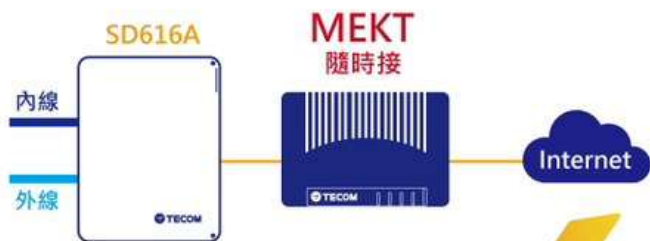

快速升級

MEKT 隨時接

數位系統接就用

升級行動分機超輕鬆

支援 616A 系統

- ✓ 不需申請固定 IP
- ✓ 免換系統輕鬆升級
- ✓ QRcode 掃描快速安裝
- ✓ 手機軟體具備數位分機功能

節省
成本

快速
安裝

台灣
製造

MEKT APP

1. QRcode 快速連接
2. 具備數位分機功能

獨立運作模式

免接話機，手機可當話機使用

體積輕巧，不占空間

共振運作模式

同時連接話機與手機，來電共振