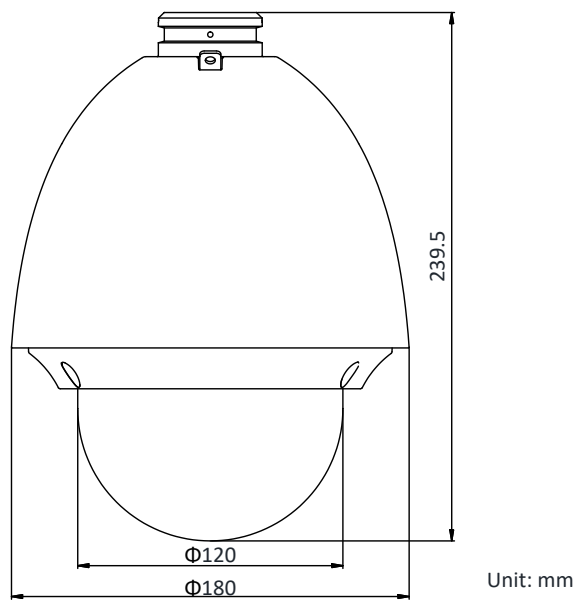

產品型號

DS-2DE4225W-DE, 12 VDC & PoE+ (802.3 at, class4)

外型尺寸