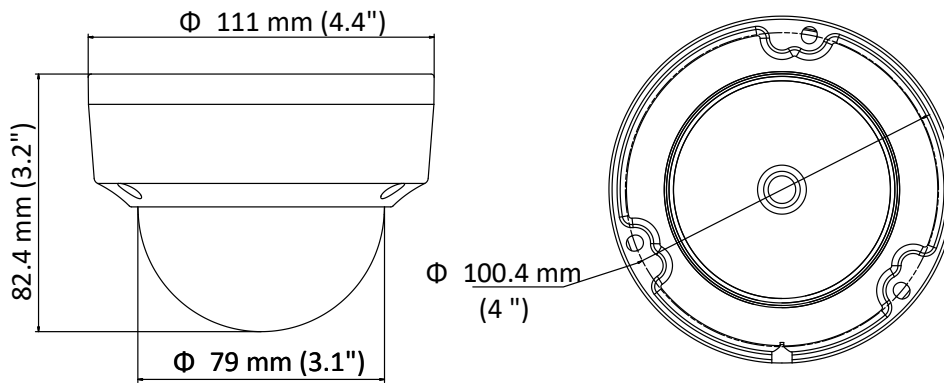

外型尺寸

配件

HIKVISION

Headquarters

No.555 Qianmo Road, Binjiang District,
Hangzhou 310051, China
T +86-571-8807-5998
overseasbusiness@hikvision.com

Hikvision USA
T +1-909-895-0400
sales.usa@hikvision.com

Hikvision Australia
T +61-2-8599-4233
salesau@hikvision.com

Hikvision India
T +91-22-28469900
sales@pramahikvision.com

Hikvision Canada
T +1-866-200-6690
sales.canada@hikvision.com

Hikvision Thailand
T +662-275-9949
sales.thailand@hikvision.com

Hikvision Europe
T +31-23-5542770
sales.eu@hikvision.com

Hikvision Italy
T +39-0438-6902
info.it@hikvision.com

Hikvision Brazil
T +55 11 3318-0050
Latam.support@hikvision.com

Hikvision Turkey
T +90 (216)521 7070- 7074
sales.tr@hikvision.com

Hikvision Malaysia
T +601-7652-2413
sales.my@hikvision.com

Hikvision UK & Ireland
T +01628-902140
sales.uk@hikvision.com

Hikvision South Africa
Tel: +27 (10) 0351172
sale.africa@hikvision.com

Hikvision France
T +33(0)1-85-330-450
info.fr@hikvision.com

Hikvision Kazakhstan
T +7-727-9730667
nikia.panfilov@hikvision.ru

Hikvision Vietnam
T +84-974270888
sales.vt@hikvision.com

Hikvision UAE
T +971-4-4432090
salesme@hikvision.com

Hikvision Singapore
T +65-6684-4718
sg@hikvision.com

Hikvision Spain
T +34-91-737-16-55
info.es@hikvision.com

Hikvision Tashkent
T +99-87-1238-9438
uzb@hikvision.ru

Hikvision Hong Kong
T +852-2151-1761
info.hk@hikvision.com

Hikvision Russia
T +7-495-669-67-99
saleru@hikvision.com

Hikvision Korea
T +82-[0]31-731-8817
sales.korea@hikvision.com

Hikvision Poland
T +48-22-460-01-50
info.pl@hikvision.com

Hikvision Indonesia
T +62-21-2933759
Sales.Indonesia@hikvision.com

Hikvision Colombia
sales.colombia@hikvision.com