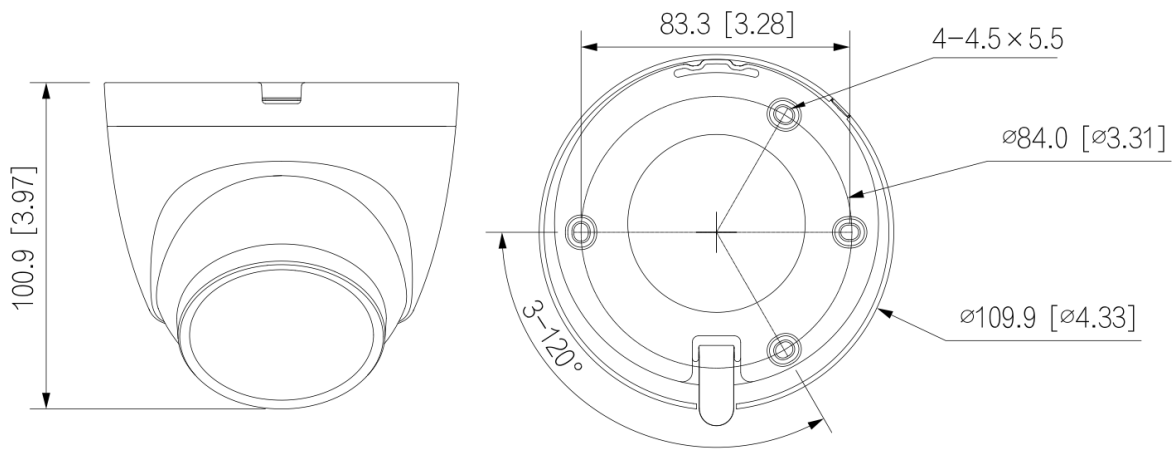

外型尺寸 (MM)

配件

BLA136

防水盒

BLB205W-E

壁掛支架

BLA152-E

柱形支架