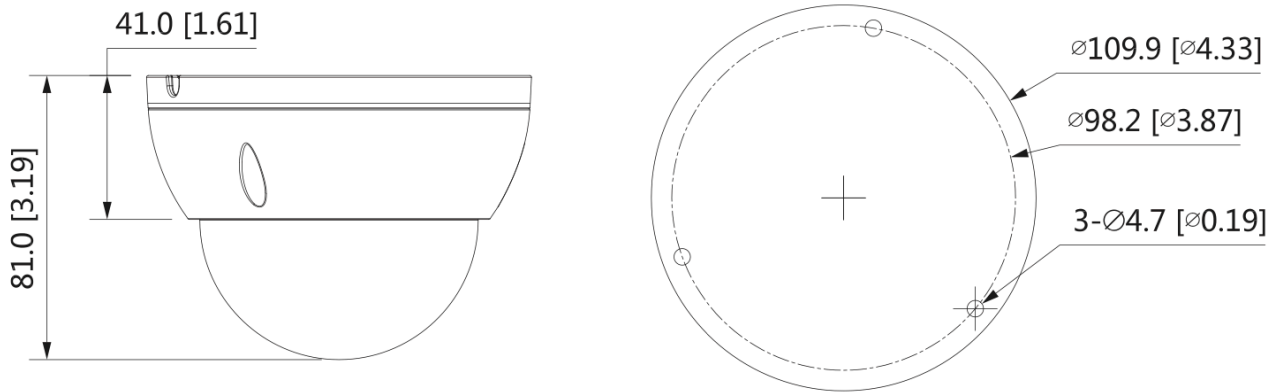

外型尺寸 (MM)

配件

BLA136

防水盒

BLB203W

壁掛支架

BLA152-E

柱形支架