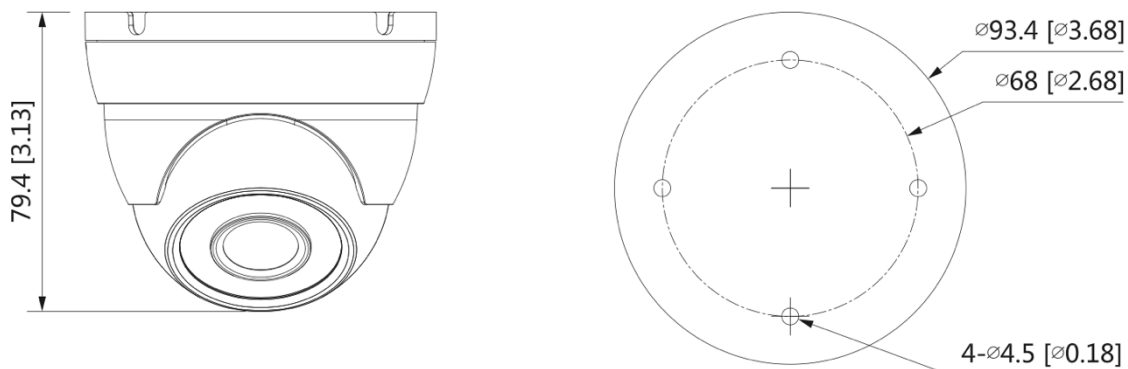

## BLC2416F

---

1080P HD IR Dome + DIP

1080P 類比高清攝影機

---

- 2M 高清解析度
- 1080P @ 30fps
- 2.8 / 3.6MM 定焦鏡頭
- 四合一影像輸出 (CVI/AHD/TVI/CVBS)
- 智慧紅外線，夜視有效距離達 30 公尺
- 指撥開關
- 支援數位寬動態 (DWDR)
- 2DNR 數位降噪
- IP67 防水等級
- IK10 防暴等級

## 產品規格

BLC2416F					
<b>攝影機</b>					
感光元件	1/2.7" Progressive Scan CMOS				
解析度	1920 (H) × 1080 (V)				
電子快門速度	1/30 – 1/100,000 秒				
訊號雜訊比	> 65dB				
最低照度	0.005 Lux @ F1.6				
紅外線距離	30 公尺				
紅外線控制	自動 / 手動				
紅外線 LED 數量	12				
3 軸支架	水平: 0°–360° / 垂直: 0°–78° / 翻轉: 0°–360°				
<b>鏡頭</b>					
鏡頭種類	定焦鏡頭				
鏡頭安裝	M12				
焦距	2.8 / 3.6MM				
光圈	F1.6				
視角範圍	2.8MM: 水平視角: 101°, 垂直視角: 54°, 對角視角: 119° 3.6MM: 水平視角: 84°, 垂直視角: 45°, 對角視角: 100°				
光圈種類	固定光圈				
近拍焦距	2.8MM: 500 mm 3.6MM: 900 mm				
DORI 距離	鏡頭	偵測	觀察	辨識	確認
	2.8MM	38.6m	15.4m	7,7m	3.9m
	3.6MM	49.7m	19.9m	9.9m	5m
<b>影像</b>					
影像張數	CVI: 1080P @ 30fps; 720P @ 60fps; 720P @ 30fps AHD: 1080P @ 30fps; 720P @ 30fps TVI: 1080P @ 30fps; 720P @ 60fps; 720P @ 30fps CVBS: 960H				
解析度	1080P (1920×1080)、720P (1280×720)、960H (960×576 / 960×480)				
日夜切換	紅外線濾光片自動切換				
背光補償	支援				
強光抑制	支援				
數位寬動態 (DWDR)	支援				
白平衡	自動 / 手動				
增益控制	自動 / 手動				
降噪	2D 數位降噪				
位移偵測	關/開 (4 個區域, 矩形)				
智慧紅外線	支援				
鏡像	支援				
隱私遮罩	支援 (8 個區域)				
電子除霧	支援				

<b>介面</b>	
影像	1 x BNC 接口影像輸出，支援 CVI/AHD/TVI/CVBS
<b>電源</b>	
電源	DC 12V
耗電量	Max. 3.1W
<b>環境</b>	
工作溫度/濕度	溫度: -40 °C ~ +60 °C / 濕度: 95%以下
防水等級	IP67
防暴等級	IK10
<b>結構</b>	
機身外殼	金屬
外型尺寸	Φ93.4mm×79.4mm
重量	淨重: 約 0.27 kg 總重: 約 0.34 kg

## 外型尺寸 (MM)