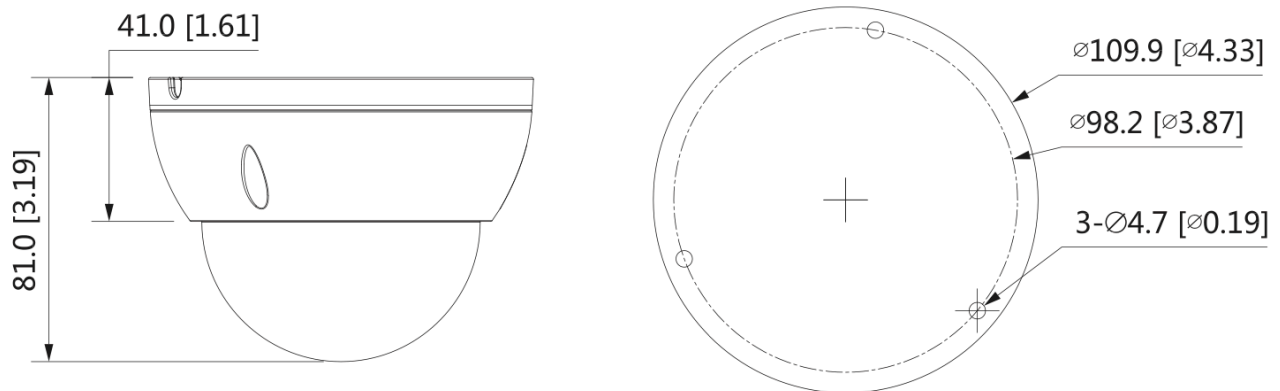

外型尺寸 (MM)

配件

BLA136

防水盒

BLB203W

壁掛支架

BLA152-E

柱形支架