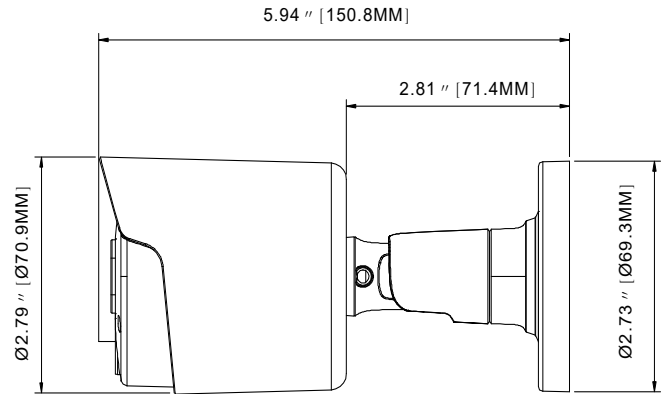

## 產品規格

攝影機	
產品型號	TE-IPB60505F36-MWI
攝像元件	1/2.7" CMOS
圖像像素	5MP 2592(H)×1944(V)
電子快門	1/5 ~ 1/20000s
鏡頭	固焦 3.6mm @ F1.6
最低照度	彩色 0.003 lux @ F1.6 (AGC ON) 黑白 0 lux @ IR ON
最短視距	2 m
日夜切換	自動紅外線濾鏡切控
紅外線投射距離	Up to 30 m
寬動態	120 db
數位降噪	3D DNR
可視角度	H:79°, V:56°, D:106°
影像	
視訊壓縮格式	H.264 / H.265
影像模式	日夜模式 / 排程模式
影像功能	支援背光補償 (5 區), 位移偵測 (8 段) 影像標題和時間戳疊加, 隱私遮罩
影像調校	影像翻轉, 自動白平衡, 自動增益
第一碼流 (S1)	5MP(2592x1944), 4MP(2592x1520), 3MP(2304x1296), 1080P(1920x1080), 960P(1280x960) @30 fps
第二碼流 (S2)	1080P(1920x1080), 720P(1280x720), VGA(640x480), @30 fps
第三碼流 (S3)	VGA(640x480), QVGA(320x240)@30 fps
碼流 (Bit Rate)	256 Kbps ~ 8 Mbps
串流形式	VBR / CBR
儲存	
SD card	支援 · 最大容量支援至 256GB
重置開關	支援
遠端網路儲存	支援