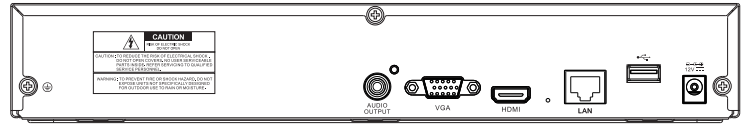

16 路 H.265 智能網路型監控錄影主機

TE-NSD16082-NF

產品特色

- 支援人臉辨識
- 支援 16 CH 即時回放觀看
- 採用最新 H.265 視頻壓縮技術
- 台灣製造
- 採用台灣聯詠 NOVATEK 晶片
- 可透過網路監看 IE / CMS / iPhone / Android

產品規格

影像		
產品型號	TE-NSD16082-NF	
壓縮模式	H.264 / H.264+ / H.265 / H.265+	
顯示螢幕分割	1 / 4 / 6 / 8 / 9 / 10 / 12 / 13 / 14 / 16	
影像輸入	16 CH	
影像輸出	VGA	1024×768, 1280×720, 1280×1024, 1440×900, 1920×1080
	HDMI	1024×768, 1280×720, 1280×1024, 1440×900, 1920×1080, 2560×1440, 3840×2160
錄影		
錄影解析度	8MP (4K), 5MP, 3MP, 2MP (1080P), 960P, 720P	
輸入頻寬	112 Mbps	
輸出頻寬	96 Mbps	
錄影模式	連續 / 手動 / 排程 / 動作偵測 / 感測器 / 警報	
錄影張數	8MP	45 fps
	4MP	90 fps
	2MP	180 fps
回放		
同步回放	16 CH	
錄影張數	8MP	45 fps
	4MP	90 fps
	2MP	180 fps
回放速度	快速回放	2 倍、4 倍、8 倍、16 倍
	倒轉播放	2 倍、4 倍、8 倍、16 倍
	慢速回放	1/2 倍、1/4 倍、1/8 倍、1/16 倍
儲存		
USB 2.0	前面板 X 1 / 後面板 X 1	
SATA	SATA X 1 (最高支援共 10 TB)	
E-SATA	不支援	

警報		
警報輸入	—	
警報輸出	—	
警報通知	設定	電子圍籬警報
		區域入侵警報
		人形偵測警報
		車形偵測警報
		人臉偵測分析
		人臉辨識分析
		移動偵測警報 (靈敏度 1~8 級)
	影像遺失警報	
	通知	鳴聲警報
		E-mail 通知
推送警報訊息到 APP		
音訊		
聲音格式	G.711a	
聲音輸入	1 組輸入	
聲音輸出	1 組輸出	
遠端操作		
遠端瀏覽	遠端軟體 CMS / APP / IE (網路瀏覽器與 CMS 不支援魚眼攝影機)	
行動裝置	iPhone / Android	
同時上線用戶數	支援多個用戶同時監控	
遠端控制	顯示 / 回放 / 備份 / 參數設定	
介面		
網路接口	R J45 100 / 1000 Base-T	
序列介面	RS485	
POE 供電	不支援	
其他		
電源	DC 12V / 2A	
工作環境	0° C ~ +40° C (32° F ~ 104° F) 濕度 ≤ 90 %	
尺寸	300 X 220 X 53 mm	