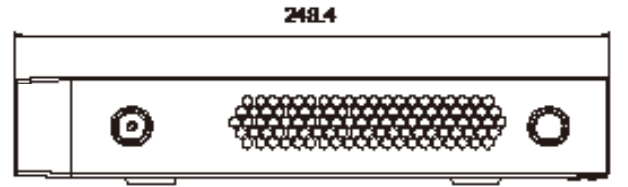

RoHS **CE** **FC**

桃園總公司：桃園市八德區長興路673號 | 電話：03-3653121
台中分公司：台中市西屯區市政路500號24樓-7 | 電話：04-23830578
高雄分公司：高雄市左營區富國路185號18樓-2 | 電話：07-5567135
網站：www.hisharp.com | 信箱：sales@hisharp.com.tw

HS-PL8311

系統	
壓縮模式	H.265S / H.265+ / H.265 / H.264
操作系統	Embedded Linux
影像	
IP 影像輸入	8 CH
錄影解析度	8MP / 6MP / 5MP / 4MP / 3MP / 1080P / 1280 x 1024 / 960P / 720P / 960H / D1 / CIF
IP 影像輸出	HDMI x 1 : 4K / 1080P / 1280 x 1024 / 1024 x 768 VGA x 1 : 1080P / 1280 x 1024 / 1024 x 768
音訊	
聲音輸入	8 CH IPC 聲音輸入
雙向語音	RCA x 1
本地輸出	RCA x 1
音頻格式	G.711 A / U
錄影	
錄影碼流	雙碼流
錄影模式	手動錄影 / 警報錄影 / 移動錄影 / 智能事件錄影
回放	
最大同時回放頻道	8 CH
回放方式	時間 & 事件搜尋 / 特定時間搜尋 / 標籤搜尋 / 智慧搜尋
回放功能	播放 / 暫停 / 正向回放 / 逆向回放 / 數位放大
警報	
警報模式	手動 / 感應 / 位移 / 異常 / 智能事件
警報輸入 (IPC)	8 CH
警報輸入 (NVR)	-
警報輸出 (IPC)	8 CH
警報輸出 (NVR)	-
觸發動作	錄影 / 截圖 / 預設點 / e-mail

介面裝置	
網路接口	RJ45 1000 Mbps x 1
PoE 接口	RJ45 100 Mbps x 8 (≤ 72W)
PoE 標準	IEEE802.3AF/AT
USB 介面	前面板 : USB 2.0 x 1 後面板 : USB 2.0 x 1
網路	
連線模式	TCP / IP, IPv4, IPv6, UDP, PPPoE, DHCP, DNS, DDNS, UPnP, NTP, HTTP, SMTP, HTTPs, 802.1x, RTSP, RTP, RTCP, WebSocket, SNMP, IGMP, ONVIF
上傳 / 下載頻寬	80Mbps / 80Mbps
同時上線用戶數	支援多用戶同時監控
遠端控制	顯示 / 回放 / 備份 / 參數設定 / PTZ 操作
儲存	
SATA	1
e-SATA	-
容量	每個硬碟最高支援至 14TB
備份	
本地備份	USB 硬碟 / 行動硬碟 (有限制)
遠端備份	支援
行動監控	
系統平台	iOS / Andriod
其他	
電源	DC 48V / 1.8A
消耗功率	≤ 10 W (without HDD)
尺寸	300 x 248.4 x 52.1 (W x D x H) mm
工作溫度	-10 ~ 50 °C
工作濕度	10% ~ 90% humidity
重量	1.2 KG