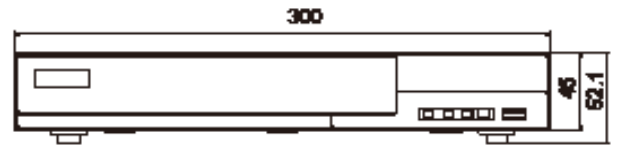

RoHS **CE** **FC**

桃園總公司：桃園市八德區長興路673號 | 電話：03-3653121
台中分公司：台中市西屯區市政路500號24樓-7 | 電話：04-23830578
高雄分公司：高雄市左營區富國路185號18樓-2 | 電話：07-5567135
網站：www.hisharp.com | 信箱：sales@hisharp.com.tw

HS-PL8311

系統	
壓縮模式	H.265S / H.265+ / H.265 / H.264
操作系統	Embedded Linux
影像	
IP 影像輸入	8 CH
錄影解析度	8MP / 6MP / 5MP / 4MP / 3MP / 1080P / 1280 x 1024 / 960P / 720P / 960H / D1 / CIF
IP 影像輸出	HDMI x 1 : 4K / 1080P / 1280 x 1024 / 1024 x 768 VGA x 1 : 1080P / 1280 x 1024 / 1024 x 768
音訊	
聲音輸入	8 CH IPC 聲音輸入
雙向語音	RCA x 1
本地輸出	RCA x 1
音頻格式	G.711 A / U
錄影	
錄影碼流	雙碼流
錄影模式	手動錄影 / 警報錄影 / 移動錄影 / 智能事件錄影
回放	
最大同時回放頻道	8 CH
回放方式	時間 & 事件搜尋 / 特定時間搜尋 / 標籤搜尋 / 智慧搜尋
回放功能	播放 / 暫停 / 正向回放 / 逆向回放 / 數位放大
警報	
警報模式	手動 / 感應 / 位移 / 異常 / 智能事件
警報輸入 (IPC)	8 CH
警報輸入 (NVR)	-
警報輸出 (IPC)	8 CH
警報輸出 (NVR)	-
觸發動作	錄影 / 截圖 / 預設點 / e-mail

介面裝置	
網路接口	RJ45 1000 Mbps x 1
PoE 接口	RJ45 100 Mbps x 8 (≤ 72W)
PoE 標準	IEEE802.3AF/AT
USB 介面	前面板 : USB 2.0 x 1 後面板 : USB 2.0 x 1
網路	
連線模式	TCP / IP, IPv4, IPv6, UDP, PPPoE, DHCP, DNS, DDNS, UPnP, NTP, HTTP, SMTP, HTTPs, 802.1x, RTSP, RTP, RTCP, WebSocket, SNMP, IGMP, ONVIF
上傳 / 下載頻寬	80Mbps / 80Mbps
同時上線用戶數	支援多用戶同時監控
遠端控制	顯示 / 回放 / 備份 / 參數設定 / PTZ 操作
儲存	
SATA	1
e-SATA	-
容量	每個硬碟最高支援至 14TB
備份	
本地備份	USB 硬碟 / 行動硬碟 (有限制)
遠端備份	支援
行動監控	
系統平台	iOS / Andriod
其他	
電源	DC 48V / 1.8A
消耗功率	≤ 10 W (without HDD)
尺寸	300 x 248.4 x 52.1 (W x D x H) mm
工作溫度	-10 ~ 50 °C
工作濕度	10% ~ 90% humidity
重量	1.2 KG