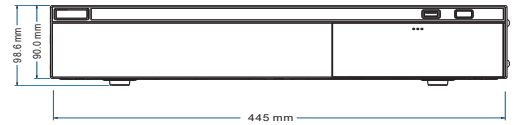

RoHS CE FC

注意事項：人臉辨識與智能回放功能必須搭配特定型號的攝影機使用。

WITH CAMERA

* 可掀式背蓋

HS-NK3382

系統	
壓縮模式	H.265S / H.265+ / H.265 / H.264
操作系統	Embedded Linux
影像	
IP 影像輸入	32 CH
負載頻寬	160Mbps
錄影解析度	12MP @20fps 8MP / 6MP / 5MP / 4MP / 3MP / 1080P / 1280*1024 / 720P / 960H / D1 / CIF @25 / 30fps
IP 影像輸出	HDMI 1 : 3840 × 2160 / 1920 × 1080 / 1280 × 1024 / 1024 × 768 HDMI 2 : 1920 × 1080 / 1280 × 1024 / 1024 × 768 VGA : 1920 × 1080 / 1280 × 1024 / 1024 × 768
音訊	
聲音輸入	32 CH
雙向語音	RCA × 1
本地輸出	RCA × 1
錄影	
錄影碼流	雙碼流 / 單碼流
錄影模式	自動錄影 / 手動錄影 / 預約錄影 / 警報錄影
回放	
最大同時回放頻道	16 CH
回放方式	人臉 / 智能 / 時間 & 事件搜尋 / 特定時間搜尋 / 智慧搜尋
回放功能	播放 / 暫停 / 正向回放 / 逆向回放 / 數位放大
警報	
警報模式	手動 / 感應 / 位移 / 異常 / 智慧事件
警報輸入 (IPC)	32 CH
警報輸入 (NVR)	16 CH
警報輸出 (IPC)	32 CH
警報輸出 (NVR)	4 CH
觸發動作	錄影 / 截圖 / 預設點 / e-mail / APP 訊息推送
儲存	
SATA	8
e-SATA	1
容量	每個硬碟最高支援至 10TB
RAID	0 / 1 / 5 / 6 / 10
備份	
本地備份	USB 硬碟 / 行動硬碟 (有限制)
遠端備份	支援
行動監控	
系統平台	iOS / Andriod

人臉辨識功能	
頻道數	32 CH
臉部圖片數據庫	32 個 數據資料庫 10000 張 臉部照片
計算能力	18 張 / 秒
臉部圖片搜索	支援以圖找圖
數據庫管理	添加, 修改, 刪除和搜索臉部圖片
臉部圖片添加	通過 APP · WEB 和本地 PC 添加臉部圖片
外部臉部圖片註冊	解析度: 64 × 64 ~ 1920 × 1080 大小: 小於 200KB 格式: JPG
臉部圖片比較	支援白名單和黑名單警報
臉部追蹤	支援
臉部痕跡地圖	Resolution: 600 × 300 ~ 3840 × 2160 大小: 200KB 以內 格式: JPG
臉部信息統計圖	長條圖
臉子信息統計模式	按天、週、月、季度以及自定義時間段統計
介面裝置	
網路接口	RJ45 10 / 100 / 1000 Mbps × 2
PoE 接口	-
序列介面	(full-duplex), connect to PTZ or keyboard
USB 介面	USB 2.0 × 2 (前面板 × 1, 後面板 × 1) USB 3.0 × 1 (rear panel)
遙控器	需選配
網路	
連線模式	TCP, IP, IPv4, IPv6, UDP, PPPoE, DHCP, DNS, DDNS, UPnP, NTP, SMTP, HTTP, HTTPS, FTP, 802.1X, RTP, RTCP, RTSP, WebSocket, SNMP, IGMP, ONVIF
瀏覽方式	支援 NVMS2.0 Lite/EMAP/ Edge /Chrome /Firefox/Safari
同時上線用戶數	支援最多 128 個用戶同時監控
遠端控制	顯示 / 回放 / 備份 / 參數設定 / PTZ 操作
其他	
電源	ATX 250W (AC 100V ~ 240V)
消耗功率	≤ 30W (without HDD)
尺寸	445 x 435.6 x 98.6 (W × D × H) mm
工作溫度	-10 ~ 50 °C
工作濕度	10% ~ 90% humidity
重量	6.8 KG