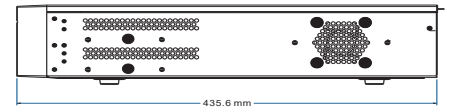

RoHS CE FC

注意事項：人臉辨識與智能回放功能必須搭配特定型號的攝影機使用。

WITH CAMERA

* 可掀式背蓋

HS-NK3382

系統	
壓縮模式	H.265S / H.265+ / H.265 / H.264
操作系統	Embedded Linux
影像	
IP 影像輸入	32 CH
負載頻寬	160Mbps
錄影解析度	12MP @20fps 8MP / 6MP / 5MP / 4MP / 3MP / 1080P / 1280*1024 / 720P / 960H / D1 / CIF @25 / 30fps
IP 影像輸出	HDMI 1 : 3840 × 2160 / 1920 × 1080 / 1280 × 1024 / 1024 × 768 HDMI 2 : 1920 × 1080 / 1280 × 1024 / 1024 × 768 VGA : 1920 × 1080 / 1280 × 1024 / 1024 × 768
音訊	
聲音輸入	32 CH
雙向語音	RCA × 1
本地輸出	RCA × 1
錄影	
錄影碼流	雙碼流 / 單碼流
錄影模式	自動錄影 / 手動錄影 / 預約錄影 / 警報錄影
回放	
最大同時回放頻道	16 CH
回放方式	人臉 / 智能 / 時間 & 事件搜尋 / 特定時間搜尋 / 智慧搜尋
回放功能	播放 / 暫停 / 正向回放 / 逆向回放 / 數位放大
警報	
警報模式	手動 / 感應 / 位移 / 異常 / 智慧事件
警報輸入 (IPC)	32 CH
警報輸入 (NVR)	16 CH
警報輸出 (IPC)	32 CH
警報輸出 (NVR)	4 CH
觸發動作	錄影 / 截圖 / 預設點 / e-mail / APP 訊息推送
儲存	
SATA	8
e-SATA	1
容量	每個硬碟最高支援至 10TB
RAID	0 / 1 / 5 / 6 / 10
備份	
本地備份	USB 硬碟 / 行動硬碟 (有限制)
遠端備份	支援
行動監控	
系統平台	iOS / Andriod

人臉辨識功能	
頻道數	32 CH
臉部圖片數據庫	32 個 數據資料庫 10000 張 臉部照片
計算能力	18 張 / 秒
臉部圖片搜索	支援以圖找圖
數據庫管理	添加, 修改, 刪除和搜索臉部圖片
臉部圖片添加	通過 APP · WEB 和本地 PC 添加臉部圖片
外部臉部圖片註冊	解析度: 64 × 64 ~ 1920 × 1080 大小: 小於 200KB 格式: JPG
臉部圖片比較	支援白名單和黑名單警報
臉部追蹤	支援
臉部痕跡地圖	Resolution: 600 × 300 ~ 3840 × 2160 大小: 200KB 以內 格式: JPG
臉部信息統計圖	長條圖
臉子信息統計模式	按天、週、月、季度以及自定義時間段統計
介面裝置	
網路接口	RJ45 10 / 100 / 1000 Mbps × 2
PoE 接口	-
序列介面	(full-duplex), connect to PTZ or keyboard
USB 介面	USB 2.0 × 2 (前面板 × 1, 後面板 × 1) USB 3.0 × 1 (rear panel)
遙控器	需選配
網路	
連線模式	TCP, IP, IPv4, IPv6, UDP, PPPoE, DHCP, DNS, DDNS, UPnP, NTP, SMTP, HTTP, HTTPS, FTP, 802.1X, RTP, RTCP, RTSP, WebSocket, SNMP, IGMP, ONVIF
瀏覽方式	支援 NVMS2.0 Lite/EMAP/ Edge /Chrome /Firefox/Safari
同時上線用戶數	支援最多 128 個用戶同時監控
遠端控制	顯示 / 回放 / 備份 / 參數設定 / PTZ 操作
其他	
電源	ATX 250W (AC 100V ~ 240V)
消耗功率	≤ 30W (without HDD)
尺寸	445 x 435.6 x 98.6 (W × D × H) mm
工作溫度	-10 ~ 50 °C
工作濕度	10% ~ 90% humidity
重量	6.8 KG